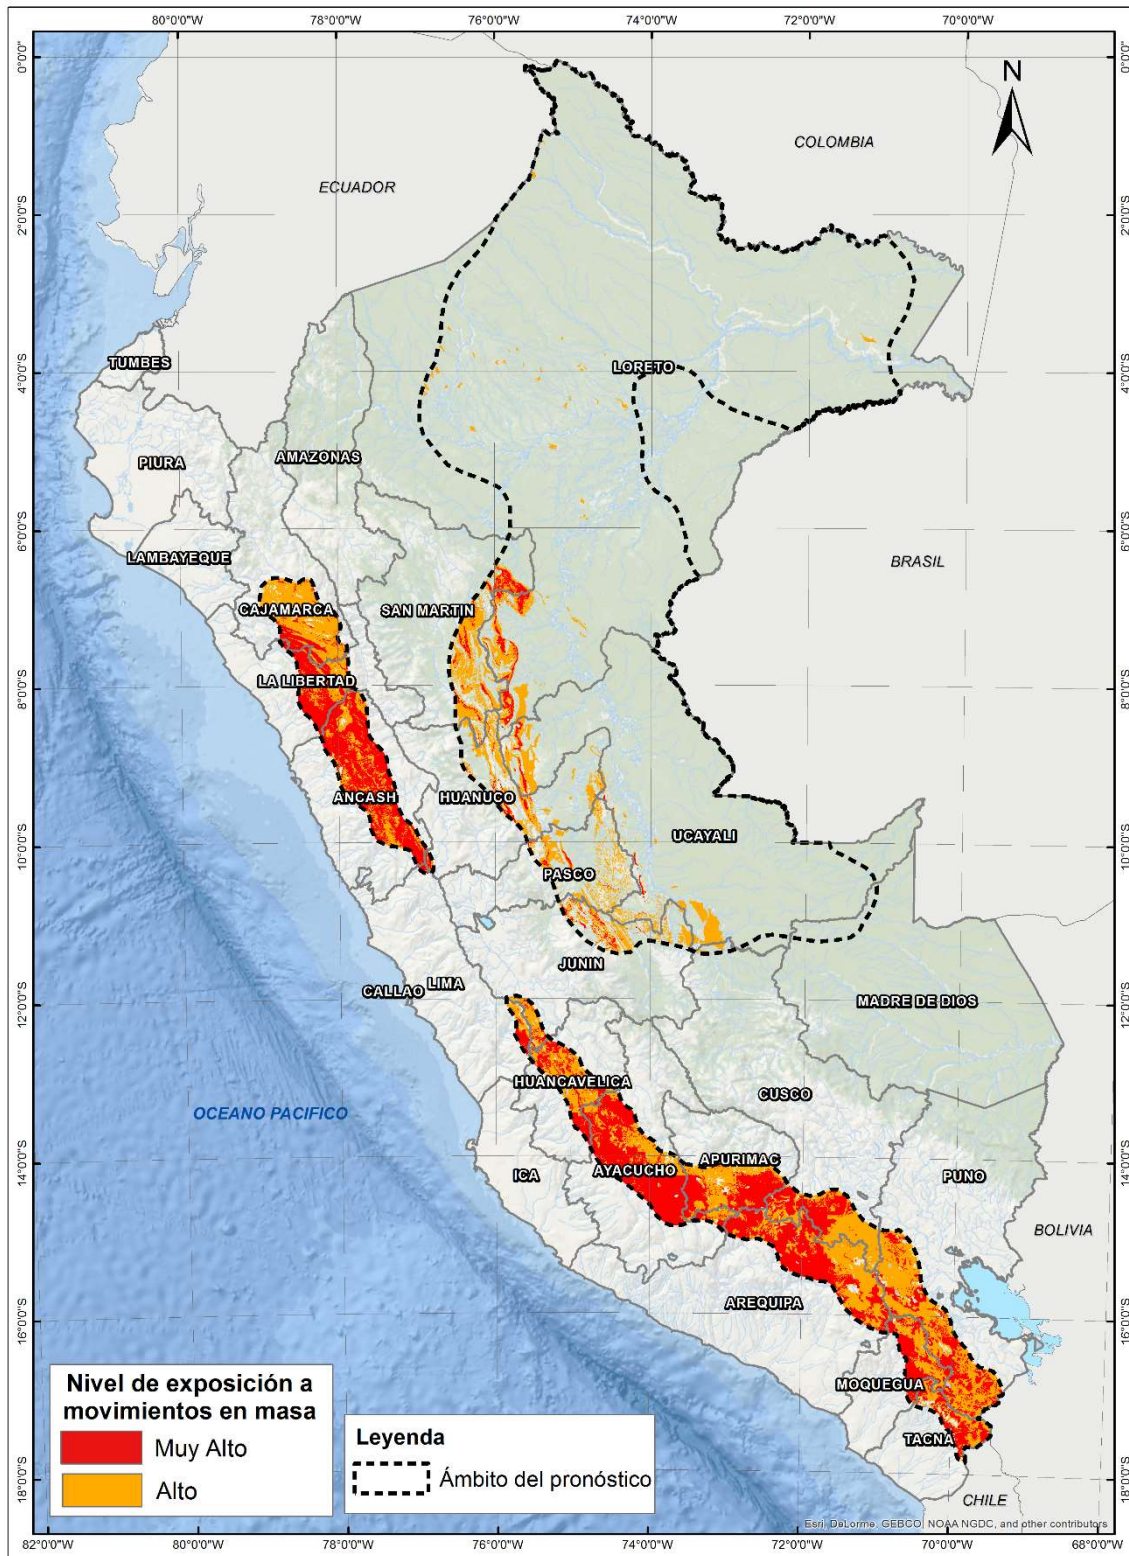

PROCEDIMIENTO

El SENAMHI en su pronóstico de precipitación diario para el 12.02.2019, anuncia lluvias de moderada a fuerte intensidad para la selva norte y centro. En la sierra norte, centro y sur se prevé lluvias de moderada a fuerte intensidad; sin embargo, en las zonas altas de Arequipa, Moquegua Tacna y Puno, pueden presentarse con intensidades que oscilan en el rango de fuerte a extrema. En tanto, para la costa se espera precipitaciones ligeras. Las regiones posiblemente afectadas son las siguientes: Cajamarca, La Libertad, Áncash, Lima, Junín, Huancavelica, Ayacucho, Apurímac, Cusco, Puno, Arequipa, Moquegua, Tacna, Loreto, Ucayali, Madre de Dios, San Martín, Huánuco y Pasco.

Finalmente, para la identificación de los ámbitos con mayor predisposición a la ocurrencia de estos eventos se ha tomado como base el Mapa de Susceptibilidad a Movimientos en Masa y el Mapa de Susceptibilidad a Inundaciones el 'Escenario de Riesgos ante la Temporada de Lluvias 2017 – 2018, elaborado por el CENEPRED, misma que ha sido validada con el inventario de las ocurrencias de estos tipos de eventos.

¹ http://sigrid.cenepred.gob.pe/docs/PARA%20PUBLICAR/CENEPRED/EscenarioRiesgos_TemporadaLluvias_2017_2018.pdf

Figura N° 2: Mapa de exposición alta y muy alta por inundación

Fuente: CENEPRED, elaborado con información del SENAMHI e INGEMMET.

Figura N° 3: Mapa de exposición alta y muy alta por movimientos en masa

Fuente: Elaborado por CENEPRED, basado en la metodología del INGEMMET.

En base a las zonas de exposición alta y muy alta por inundación que se muestra en la figura N° 2, se han identificado como zonas probables a ser afectadas los distritos detallados en la Tabla N° 1: