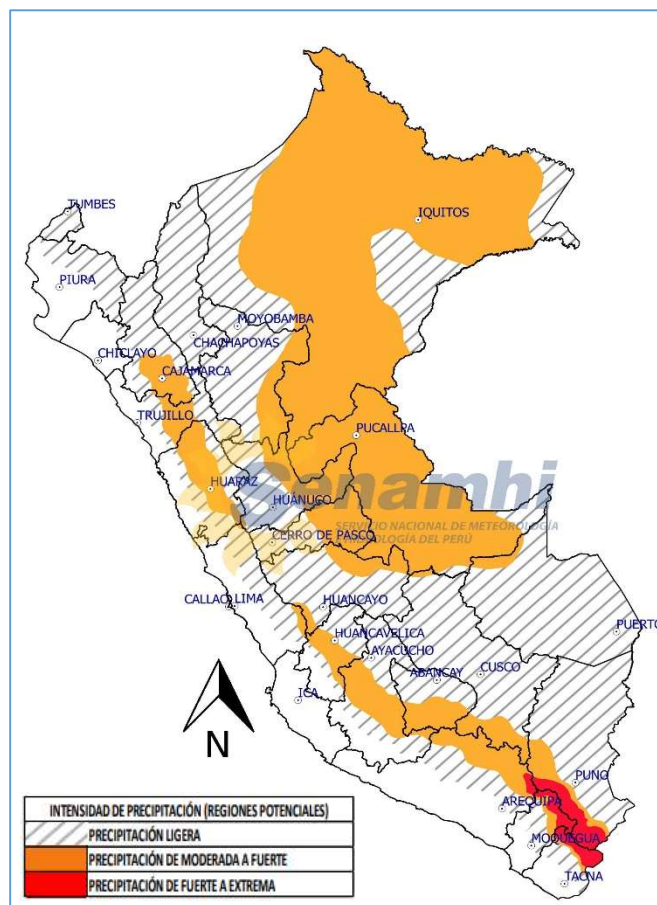

PROCEDIMIENTO

El SENAMHI en su pronóstico de precipitación diario para el 12.02.2019, anuncia lluvias de moderada a fuerte intensidad para la selva norte y centro. En la sierra norte, centro y sur se prevé lluvias de moderada a fuerte intensidad; sin embargo, en las zonas altas de Arequipa, Moquegua Tacna y Puno, pueden presentarse con intensidades que oscilan en el rango de fuerte a extrema. En tanto, para la costa se espera precipitaciones ligeras. Las regiones posiblemente afectadas son las siguientes: Cajamarca, La Libertad, Áncash, Lima, Junín, Huancavelica, Ayacucho, Apurímac, Cusco, Puno, Arequipa, Moquegua, Tacna, Loreto, Ucayali, Madre de Dios, San Martín, Huánuco y Pasco.

Figura N° 1: Pronostico de precipitaciones: 12.02.2019

Fuente: SENAMHI

Este comportamiento de las lluvias podría desencadenar la ocurrencia de inundaciones, así como deslizamientos, flujos de detritos (huaycos) u otro tipo de movimientos en masa, que traería consigo situaciones de riesgo a la población.

Finalmente, para la identificación de los ámbitos con mayor predisposición a la ocurrencia de estos eventos se ha tomado como base el Mapa de Susceptibilidad a Movimientos en Masa y el Mapa de Susceptibilidad a Inundaciones el 'Escenario de Riesgos ante la Temporada de Lluvias 2017 – 2018, elaborado por el CENEPRED, misma que ha sido validada con el inventario de las ocurrencias de estos tipos de eventos.

¹ <http://sigrid.cenepred.gob.pe/docs/PARA%20PUBLICAR/CENEPRED/EscenarioRiesgos_TemporadaLluvias_2017_2018.pdf>