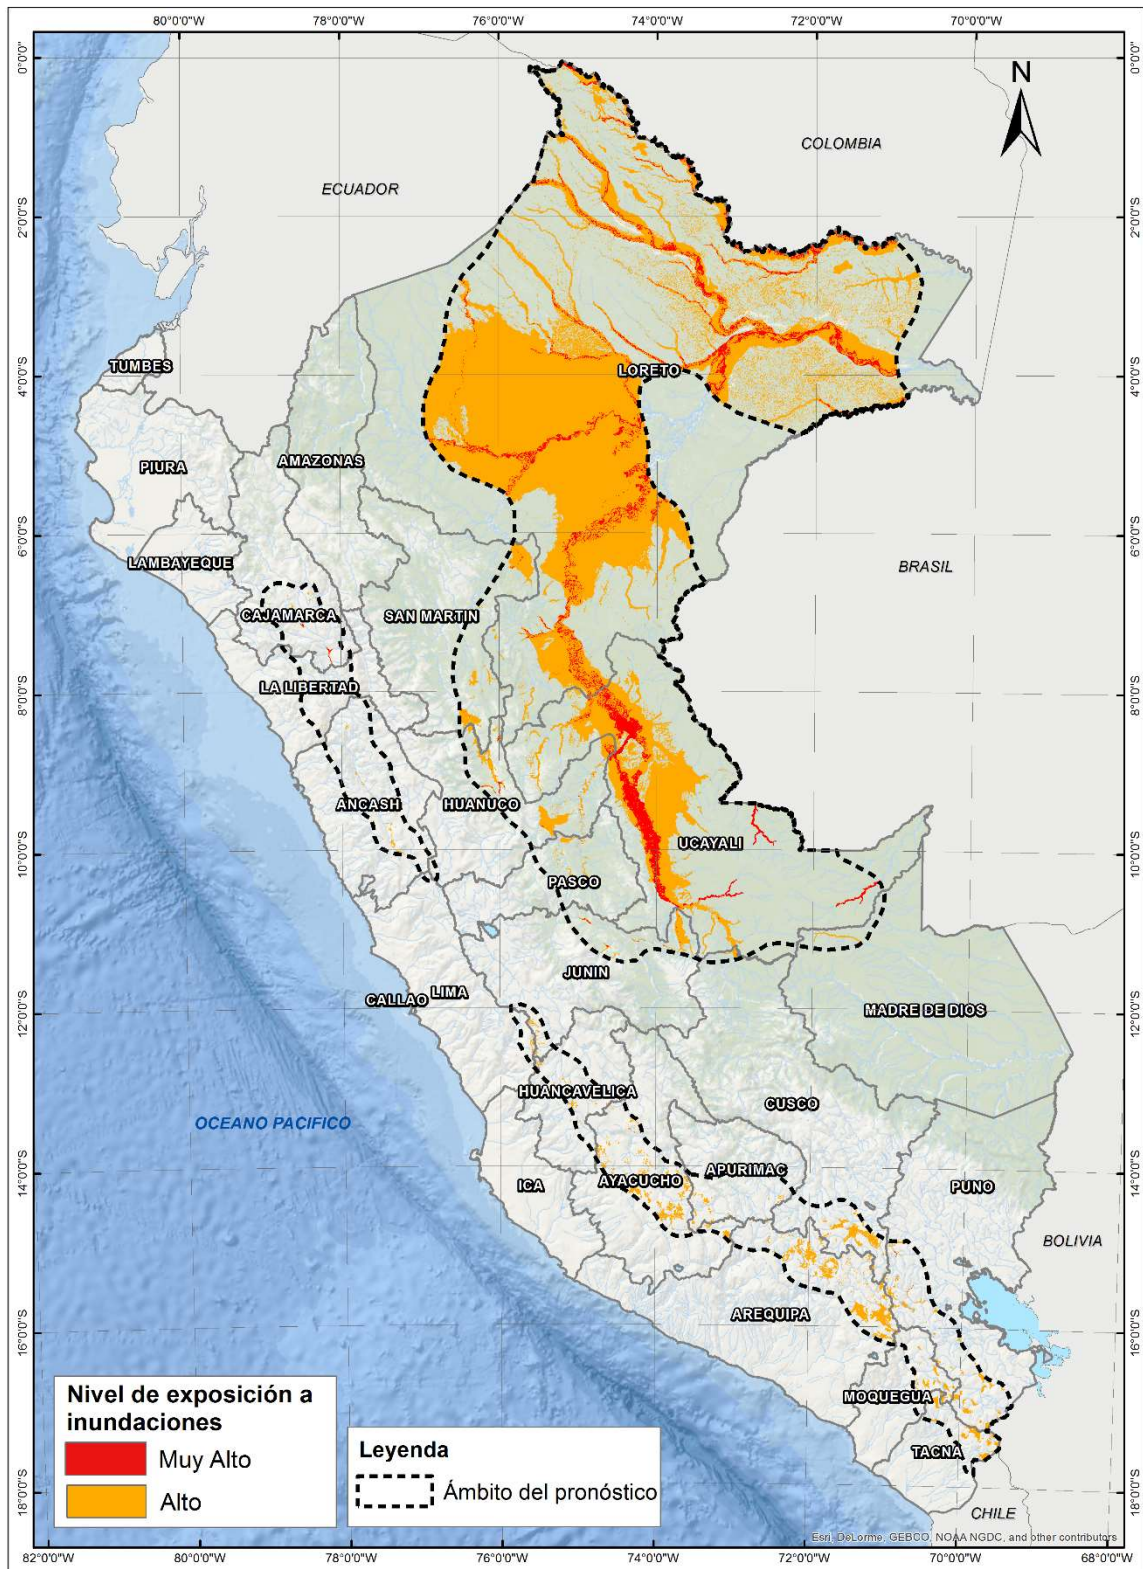

Figura N° 2: Mapa de exposición alta y muy alta por inundación

Fuente: CENEPRED, elaborado con información del SENAMHI e INGEMMET.