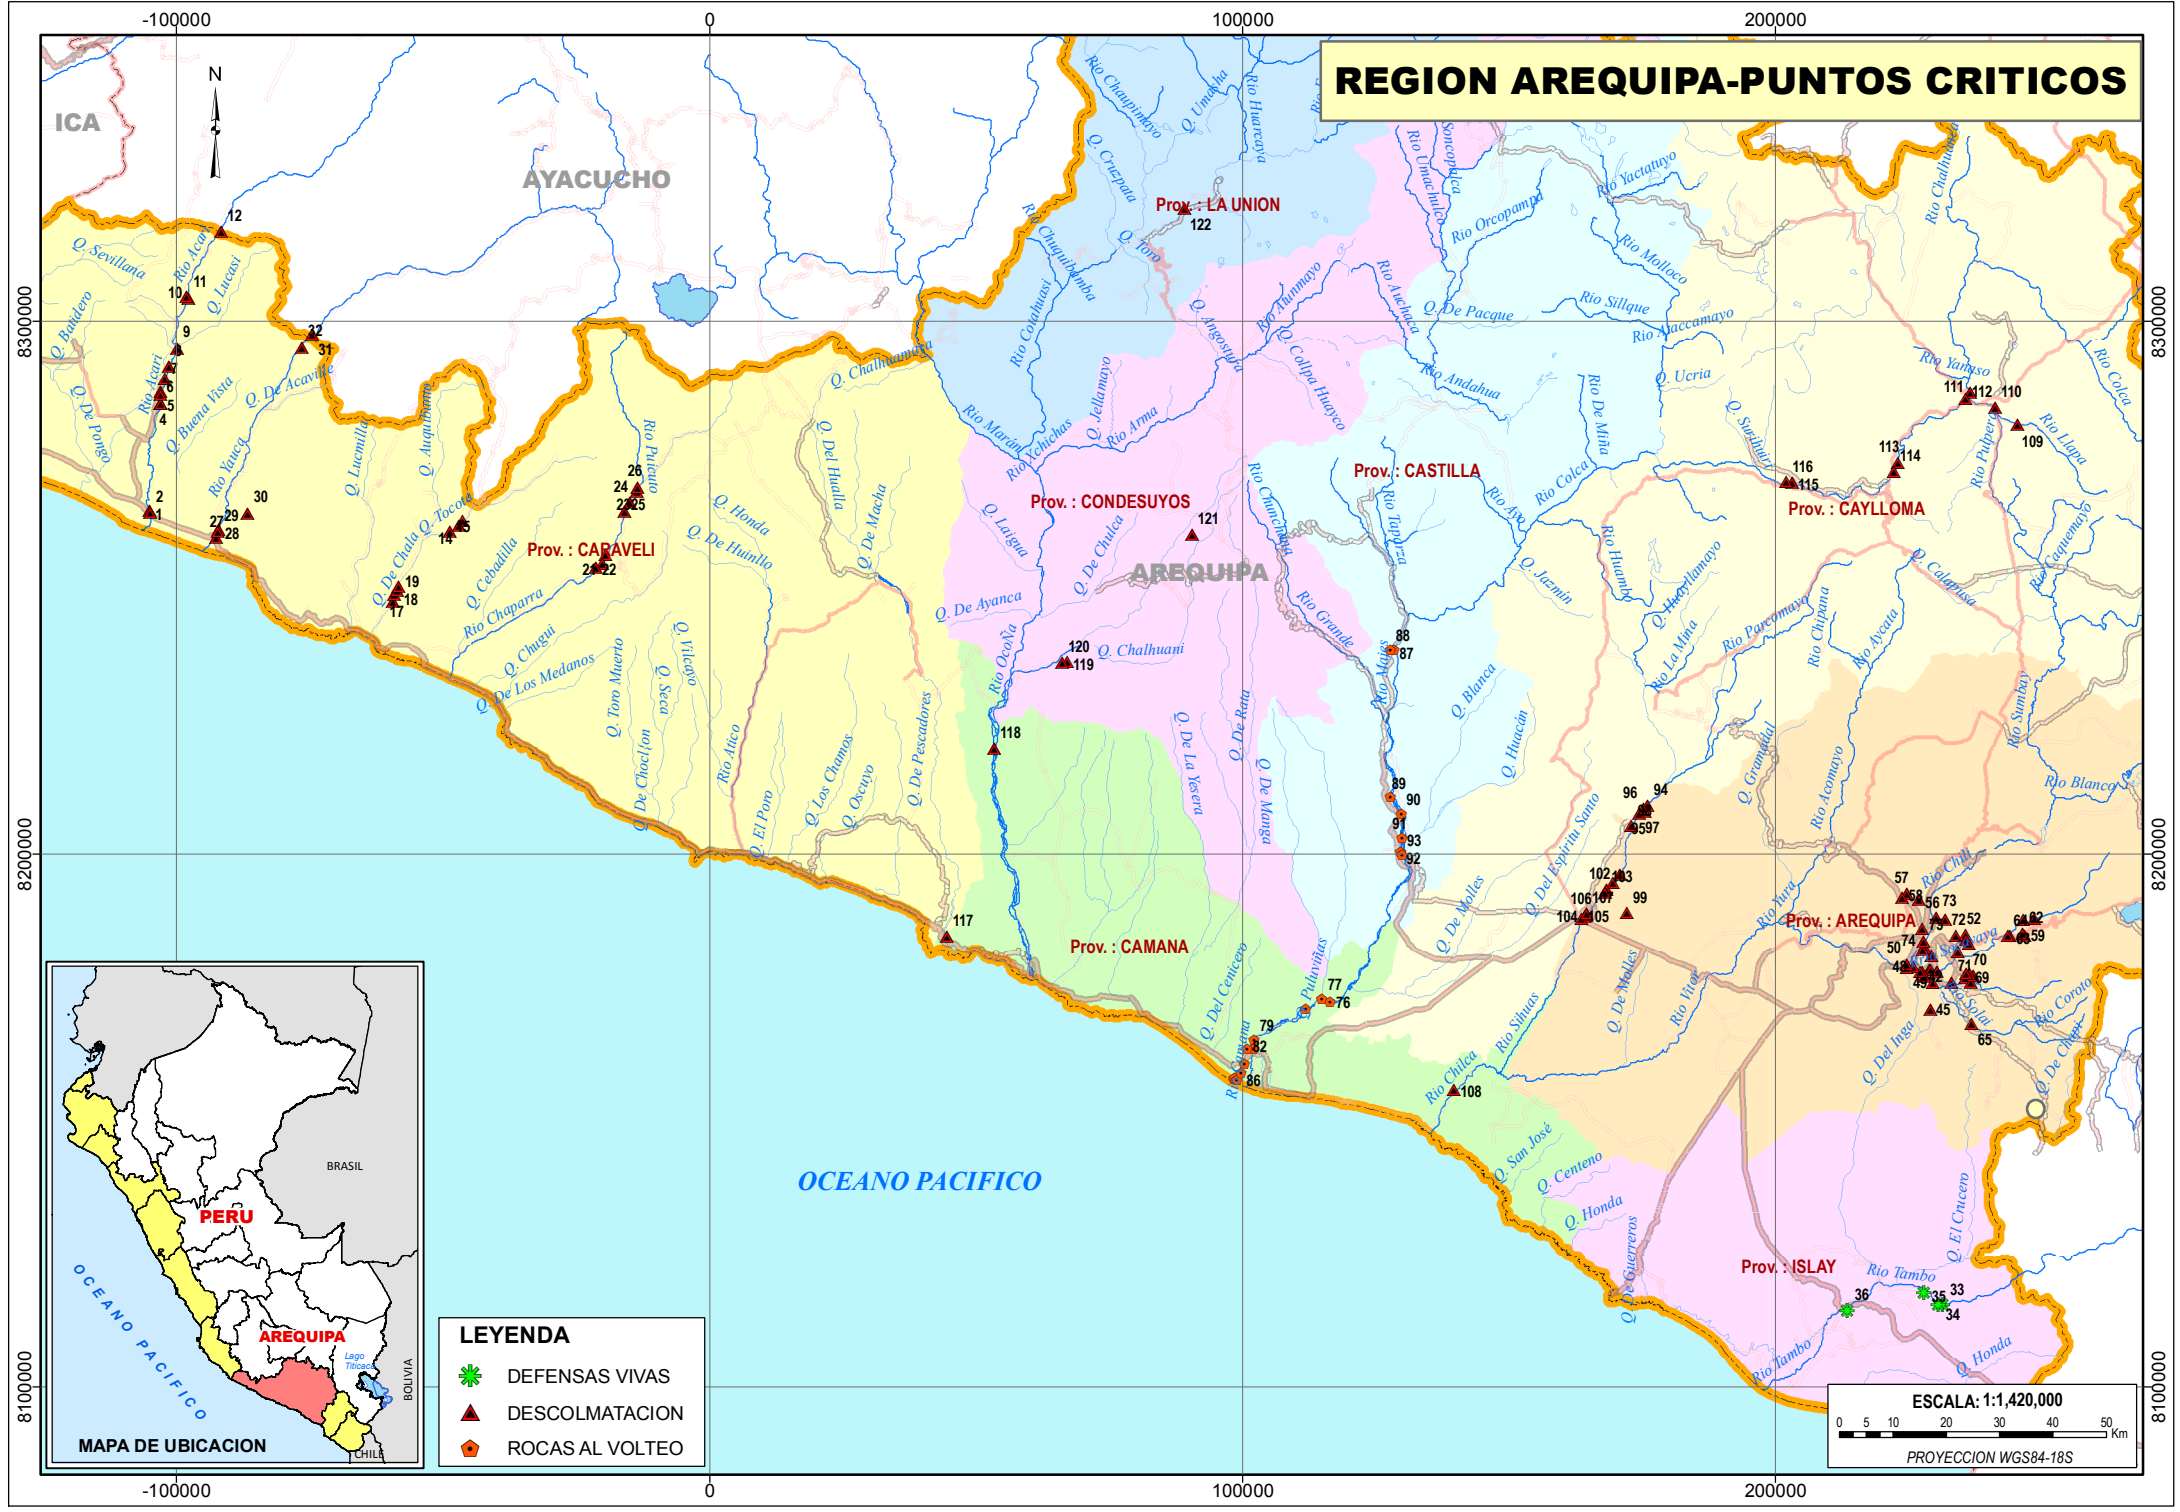

# REGION AREQUIPA-PUNTOS CRITICOS

- LEYENDA**
- ★ DEFENSAS VIVAS
  - ▲ DESCOLMATACION
  - ⬠ ROCAS AL VOLTEO

ESCALA: 1:1,420,000

0 5 10 20 30 40 50 Km

PROYECCION WGS84-18S