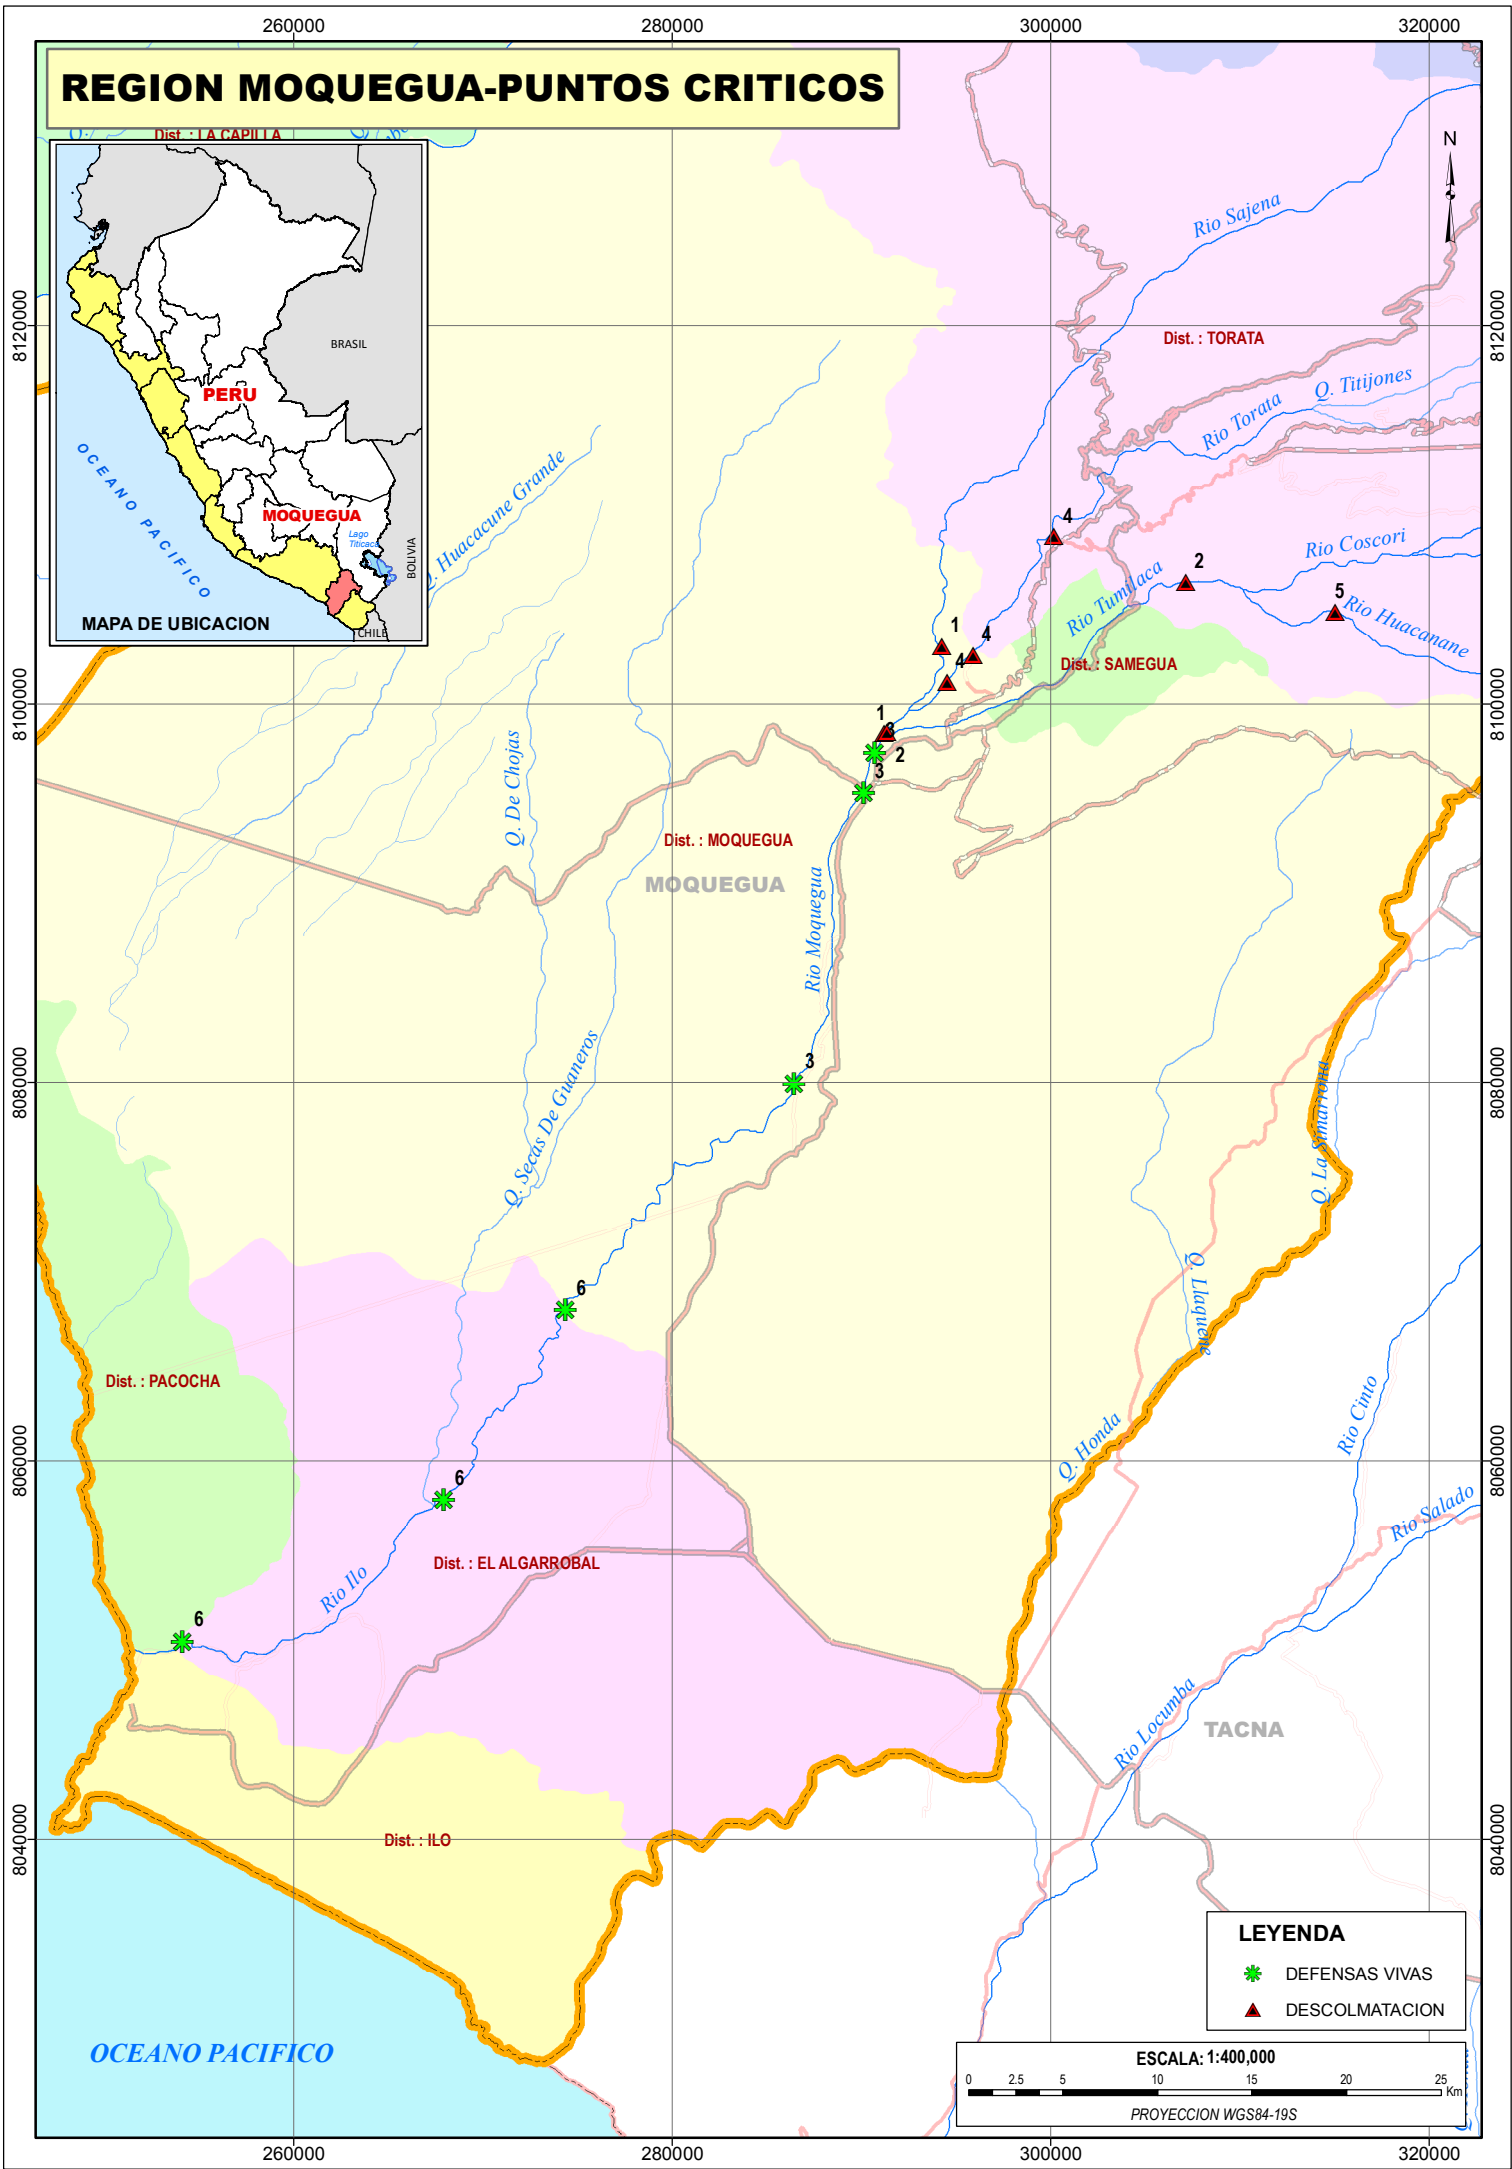

# REGION MOQUEGUA-PUNTOS CRITICOS

**LEYENDA**

- DEFENSAS VIVAS
- DESCOLMATACION

ESCALA: 1:400,000

PROYECCION WGS84-19S