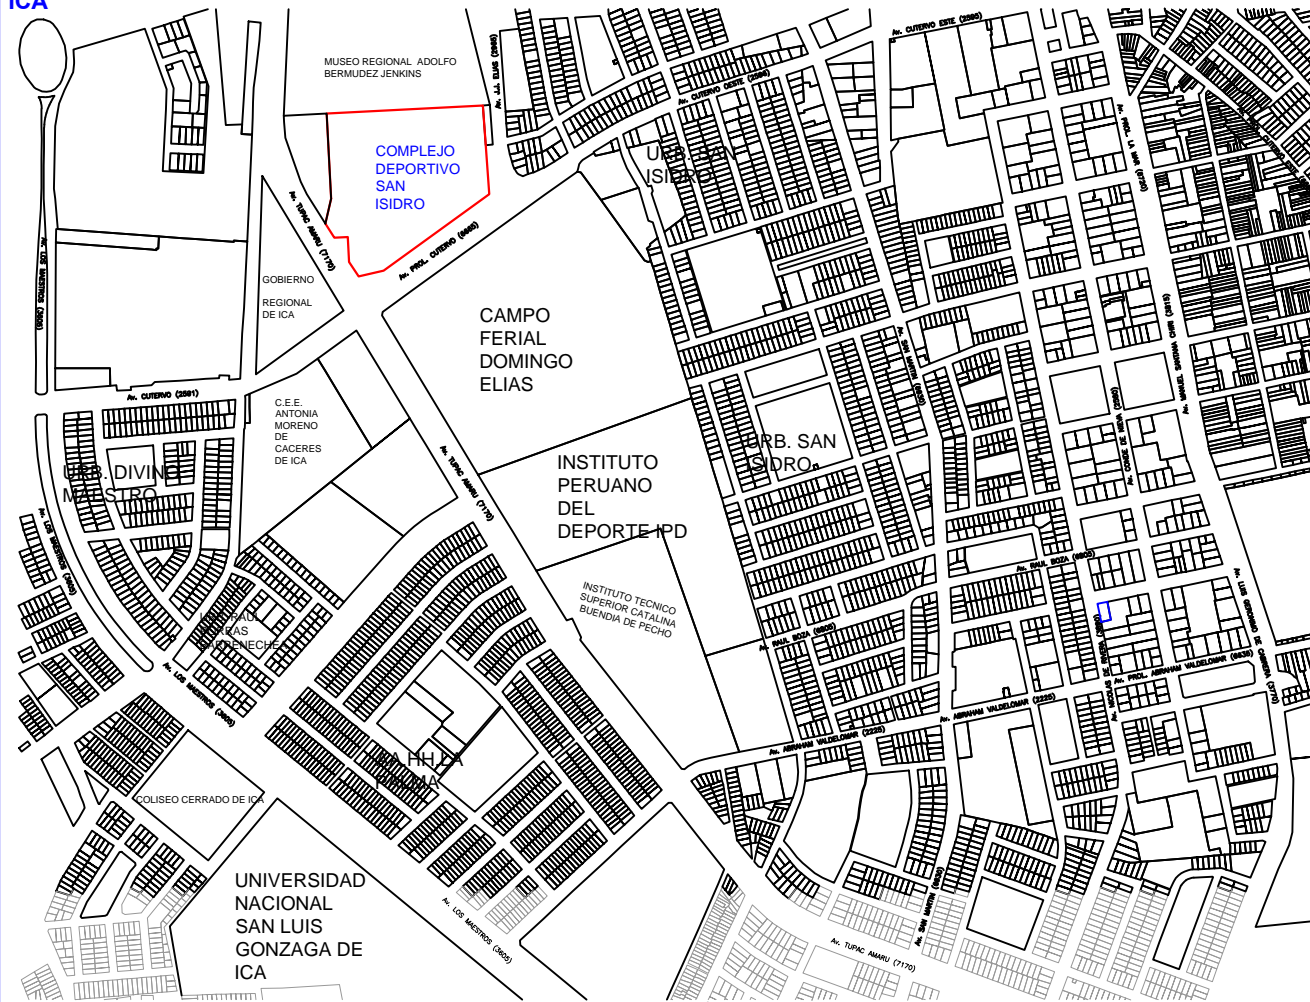

# DATOS DEL ALBERGUE DEL COMPLEJO DEPORTIVO SAN ISIDRO

**NUMERO DE CARPAS** 424 carpas  
**AFORO DE POBLACION** 2120 personas  
**COORDENADAS UTM** Este: 420793.15 m E  
 Norte: 8444021.32 m S

### ALBERGUE COMPLEJO DEPORTIVO IPD SAN ISIDRO

Historicamente, la provincia de Ica fué afectada por fenómenos naturales y antrópicos los que generaron emergencias y/o desastres, ocasionando daños a la vida, al patrimonio y al medio ambiente. Este albergue se encuentra ubicado a 1.11 kilómetros de la Plaza de Armas, cuenta con 02 canchas de grass, 08 canchas de loza, 02 canchas de tennis, y una zona para la practica del deporte acuático, servicios higiénicos y un mini gimnasio. Analizando los factores físico, material, humano y Político para la adecuada instalación del Albergue en el Complejo Deportivo San Isidro; esta cumple las condiciones generales es una área abierta, espaciosa, sin vegetación exuberante (insectos y roedores) o aguas estancadas. El Albergue Complejo Deportivo San Isidro es de tipo CAMPO que esta constituido por módulos pre fabricados o carpas familiares.

## UBICACION DEL ALBERGUE COMPLEJO DEPORTIVO IPD- SAN ISIDRO- CERCADO DE ICA

PLAN DE:  
 DISTRIBUCION-UBICACION DE ALBERGUE

LAMINA  
**LDP-02**