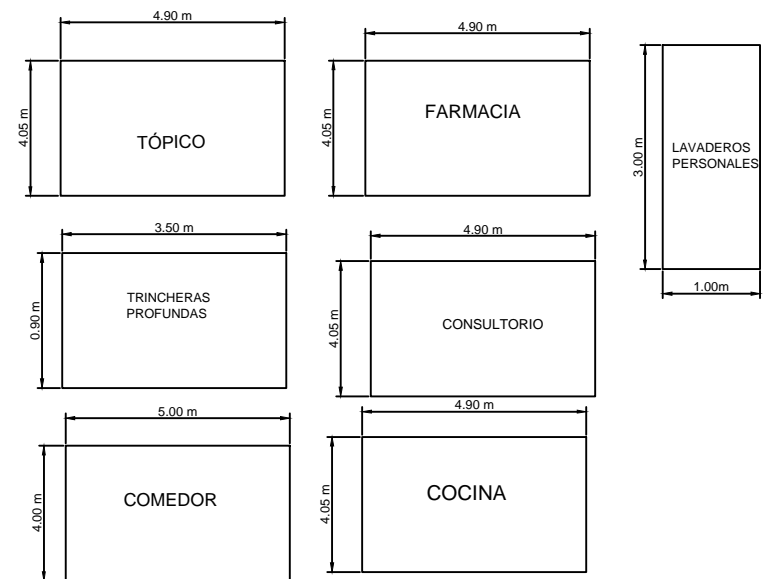

DETALLES DE SERVICIOS COMUNALES

GOBIERNO REGIONAL DE ICA
GERENCIA REGIONAL SEGURIDAD DEFENSA NACIONAL Y GESTION DEL RIESGO DE DESASTRE
SUB GERENCIA DE GESTION DEL RIESGO DE DESASTRE

DISEÑO DE ALBERGUE ANTE DESASTRES
DEL DISTRITO DE ICA
PROVINCIA DE ICA- ICA

PLAN DE:
DISTRIBUCION-UBICACION DE ALBERGUE

LAMINA
LDP-02