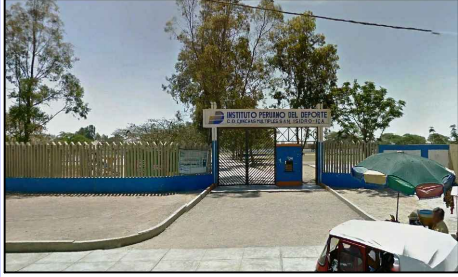

# DATOS DEL ALBERGUE DEL COMPLEJO DEPORTIVO SAN ISIDRO

**NUMERO DE CARPAS** 424 carpas  
**AFORO DE POBLACION** 2120 personas  
**COORDENADAS UTM** Este: 420793.15 m E  
 Norte: 8444021.32 m S

### ALBERGUE COMPLEJO DEPORTIVO IPD SAN ISIDRO

Historicamente, la provincia de Ica fué afectada por fenómenos naturales y antrópicos los que generaron emergencias y/o desastres, ocasionando daños a la vida, al patrimonio y al medio ambiente. Este albergue se encuentra ubicado a 1.11 kilómetros de la Plaza de Armas, cuenta con 02 canchas de grass, 08 canchas de loza, 02 canchas de tennis, y una zona para la practica del deporte acuático, servicios higiénicos y un mini gimnasio. Analizando los factores físico, material, humano y Político para la adecuada instalación del Albergue en el Complejo Deportivo San Isidro; esta cumple las condiciones generales es una área abierta, espaciosa, sin vegetación exuberante (insectos y roedores) o aguas estancadas. El Albergue Complejo Deportivo San Isidro es de tipo CAMPO que esta constituido por módulos pre fabricados o carpas familiares.

## UBICACION DEL ALBERGUE COMPLEJO DEPORTIVO IPD- SAN ISIDRO- CERCADO DE ICA