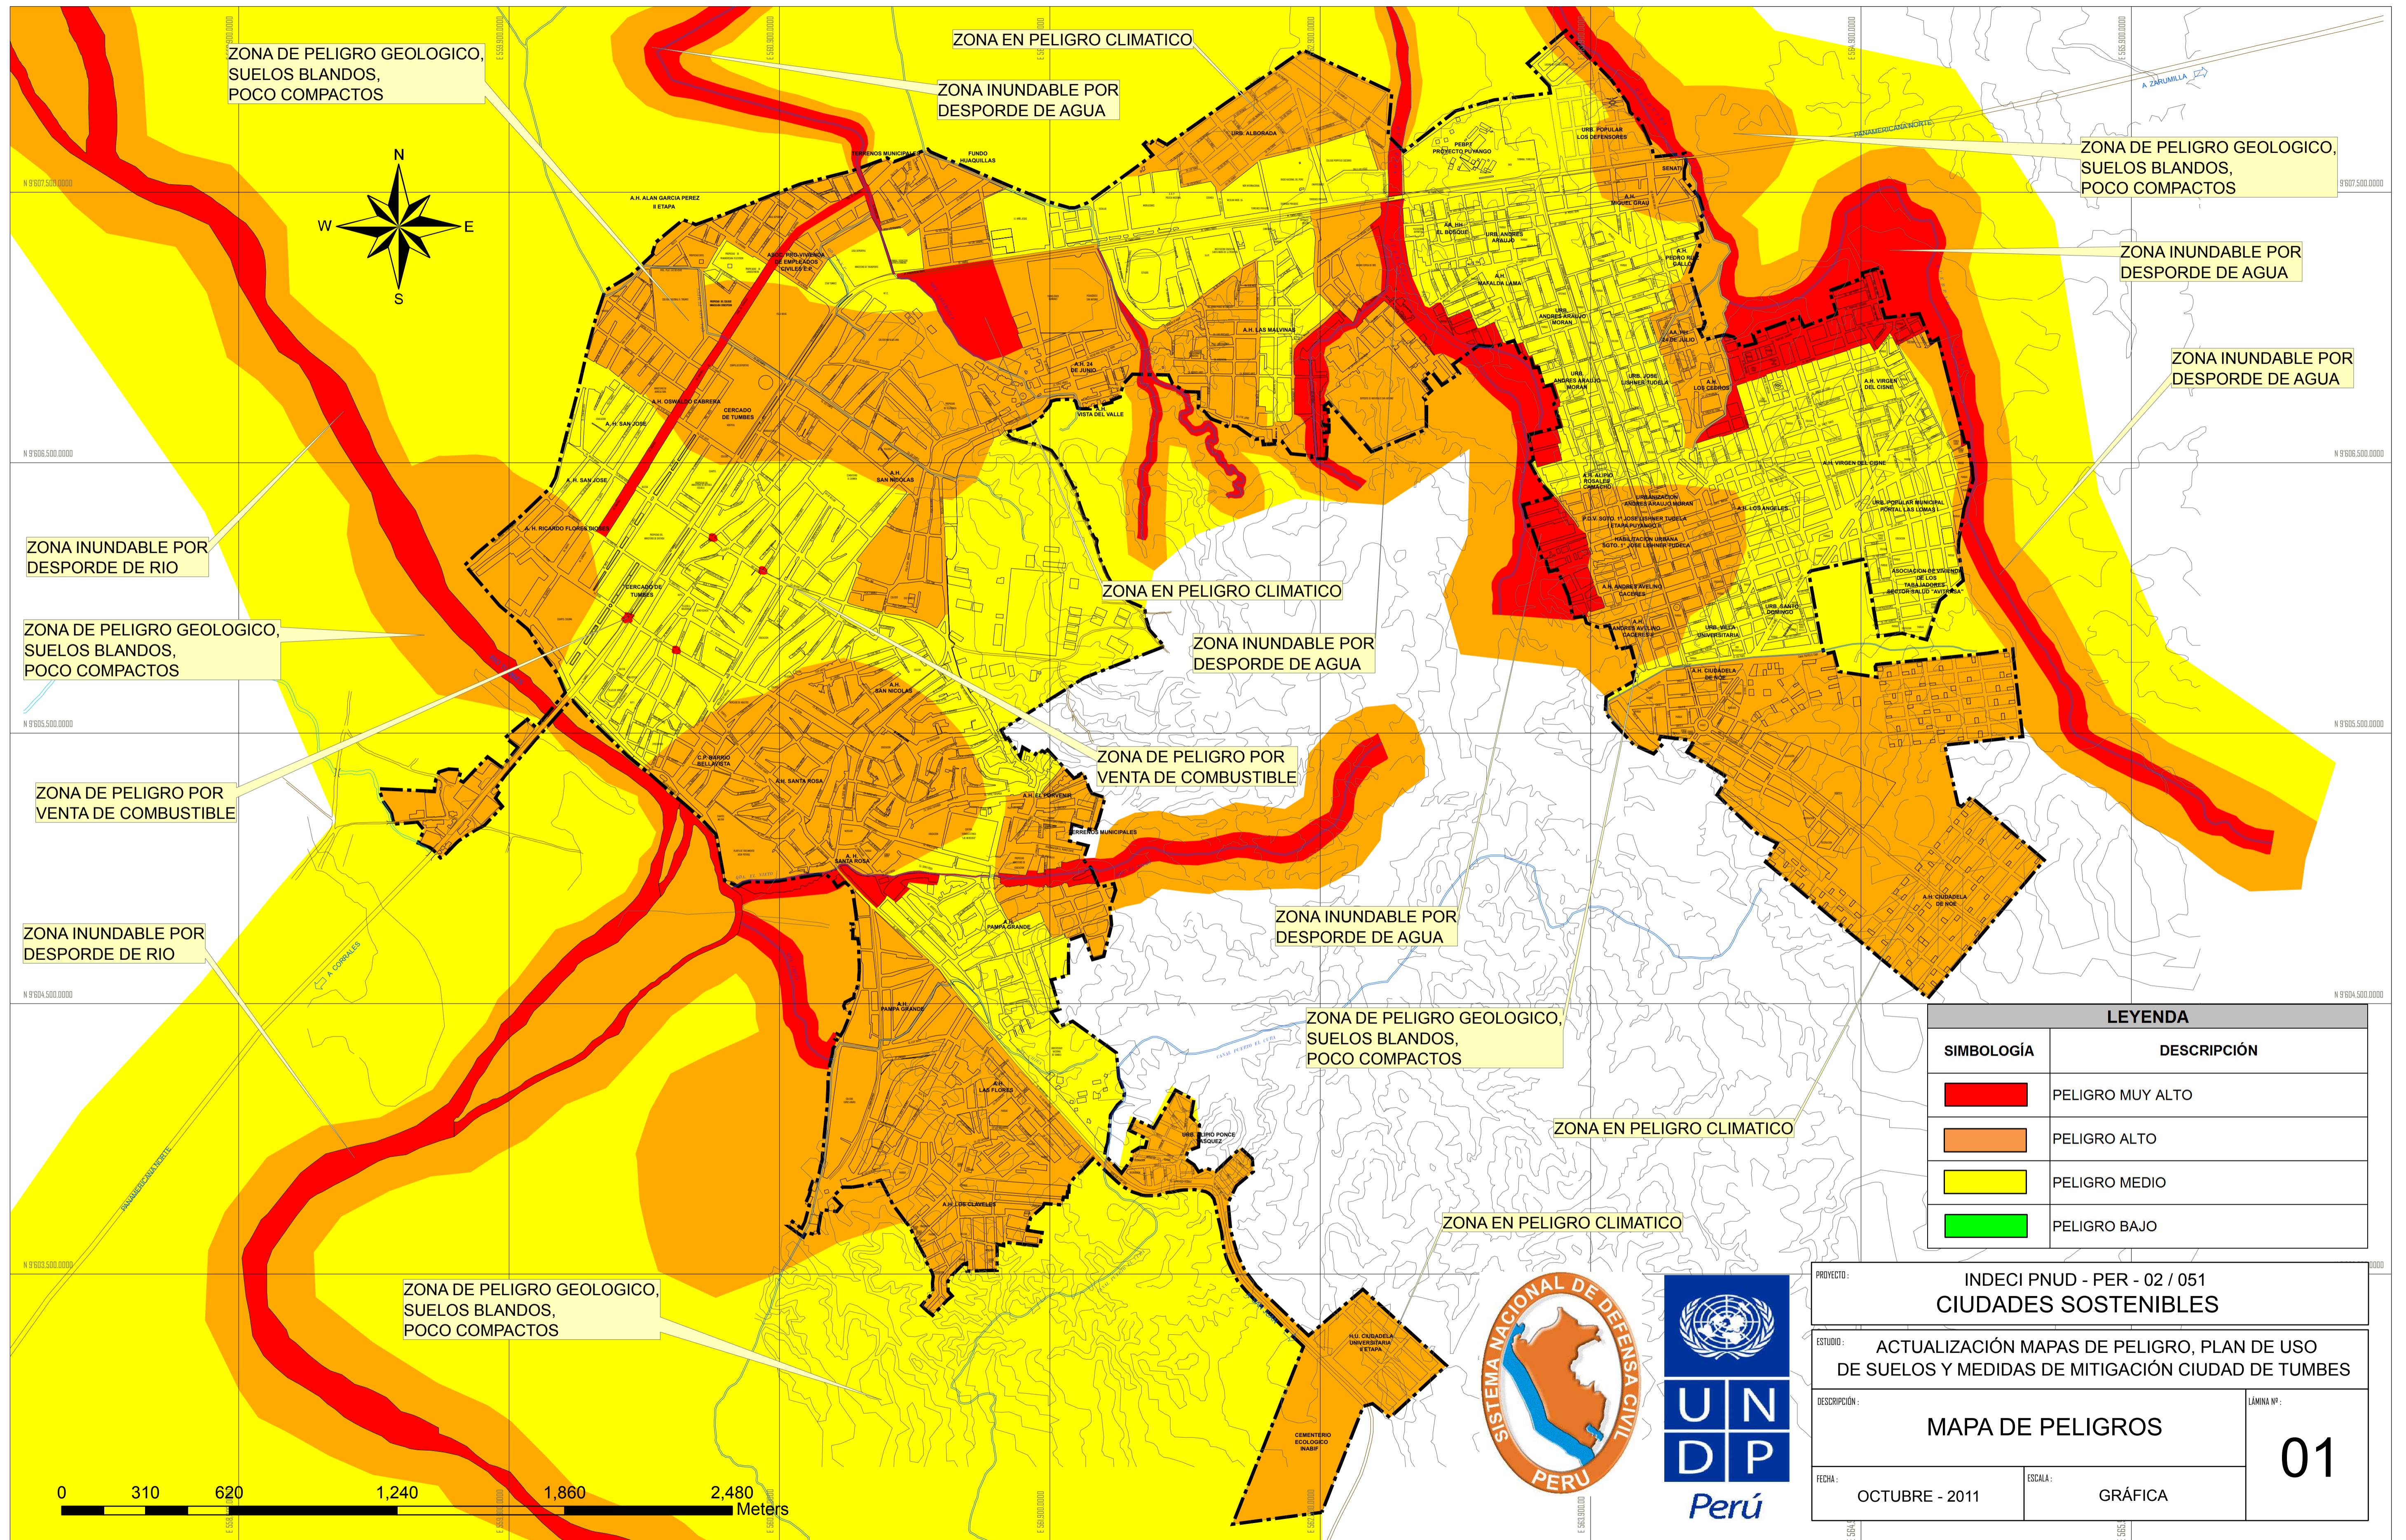

# CIUDAD DE TUMBES

LEYENDA	
SIMBOLOGÍA	DESCRIPCIÓN
	PELIGRO MUY ALTO
	PELIGRO ALTO
	PELIGRO MEDIO
	PELIGRO BAJO

PROYECTO:	INDECI PNUD - PER - 02 / 051 CIUDADES SOSTENIBLES	
ESTUDIO:	ACTUALIZACIÓN MAPAS DE PELIGRO, PLAN DE USO DE SUELOS Y MEDIDAS DE MITIGACIÓN CIUDAD DE TUMBES	
DESCRIPCIÓN:	MAPA DE PELIGROS	LÁMINA Nº:
FECHA:	OCTUBRE - 2011	ESCALA:
		GRÁFICA
		<b>01</b>