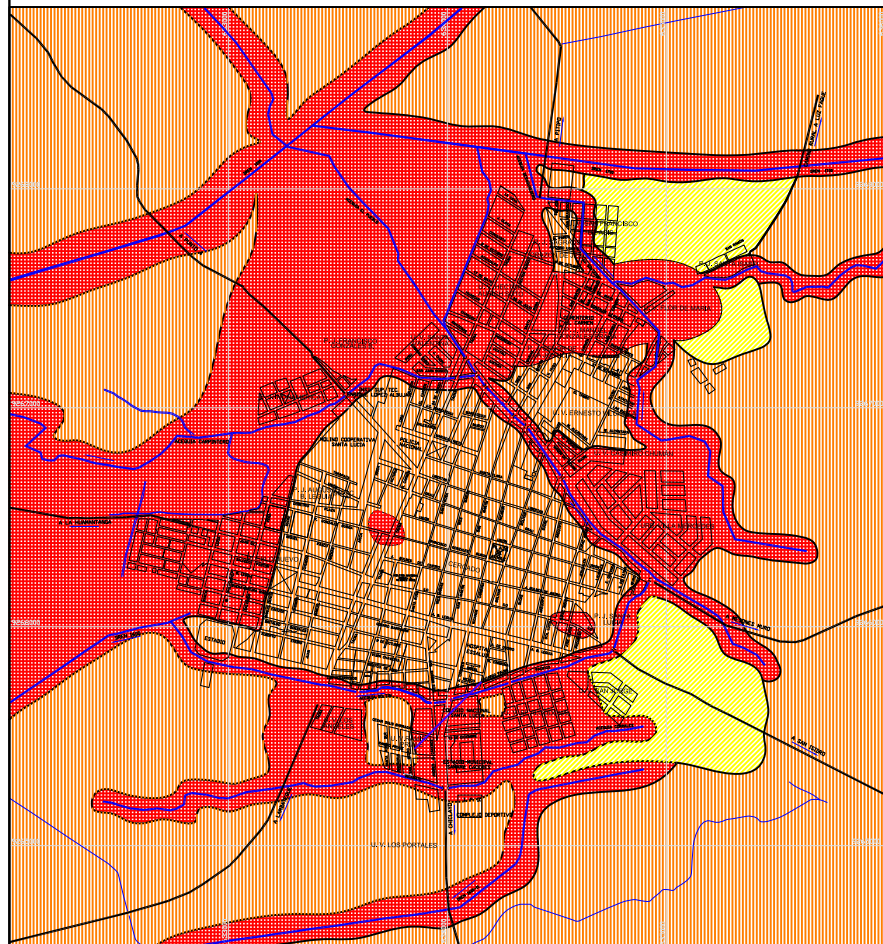

FERREÑAFE

FERREÑAFE

FERREÑAFE

FERREÑAFE

FERREÑAFE

LEYENDA	
SÍMBOLO	DESCRIPCIÓN
	Peligro Muy Alto
	Peligro Alto
	Peligro Medio

PROYECTO	INDECI - PNUD - PER / 02 / 051
OBJETIVO	CIUDADES SOSTENIBLES
TÍTULO	MAPA DE PELIGROS DE LA CIUDAD DE FERREÑAFE
TEMA	MAPA DE PELIGROS
ESCALA	1 / 10,000
FECHA	NOV 2010
PROYECTO	PGC-1