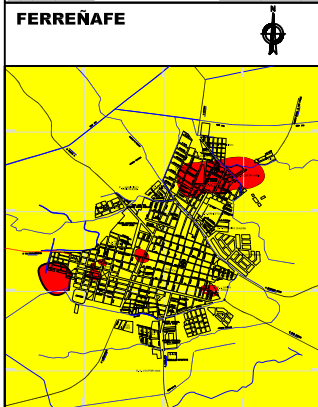

FERREÑAFE

FERREÑAFE

FERREÑAFE

FERREÑAFE

FERREÑAFE

LEYENDA	
SÍMBOLO	DESCRIPCIÓN
	Peligro Muy Alto
	Peligro Alto
	Peligro Medio

PROYECTO	INDECI - PNUD - PER / 02 / 051
OBJETIVO	CIUDADES SOSTENIBLES
TÍTULO	MAPA DE PELIGROS DE LA CIUDAD DE FERREÑAFE
TEMA	MAPA DE PELIGROS
ESCALA	1 / 10,000
FECHA	NOV 2010
PROYECTO	PGC-1