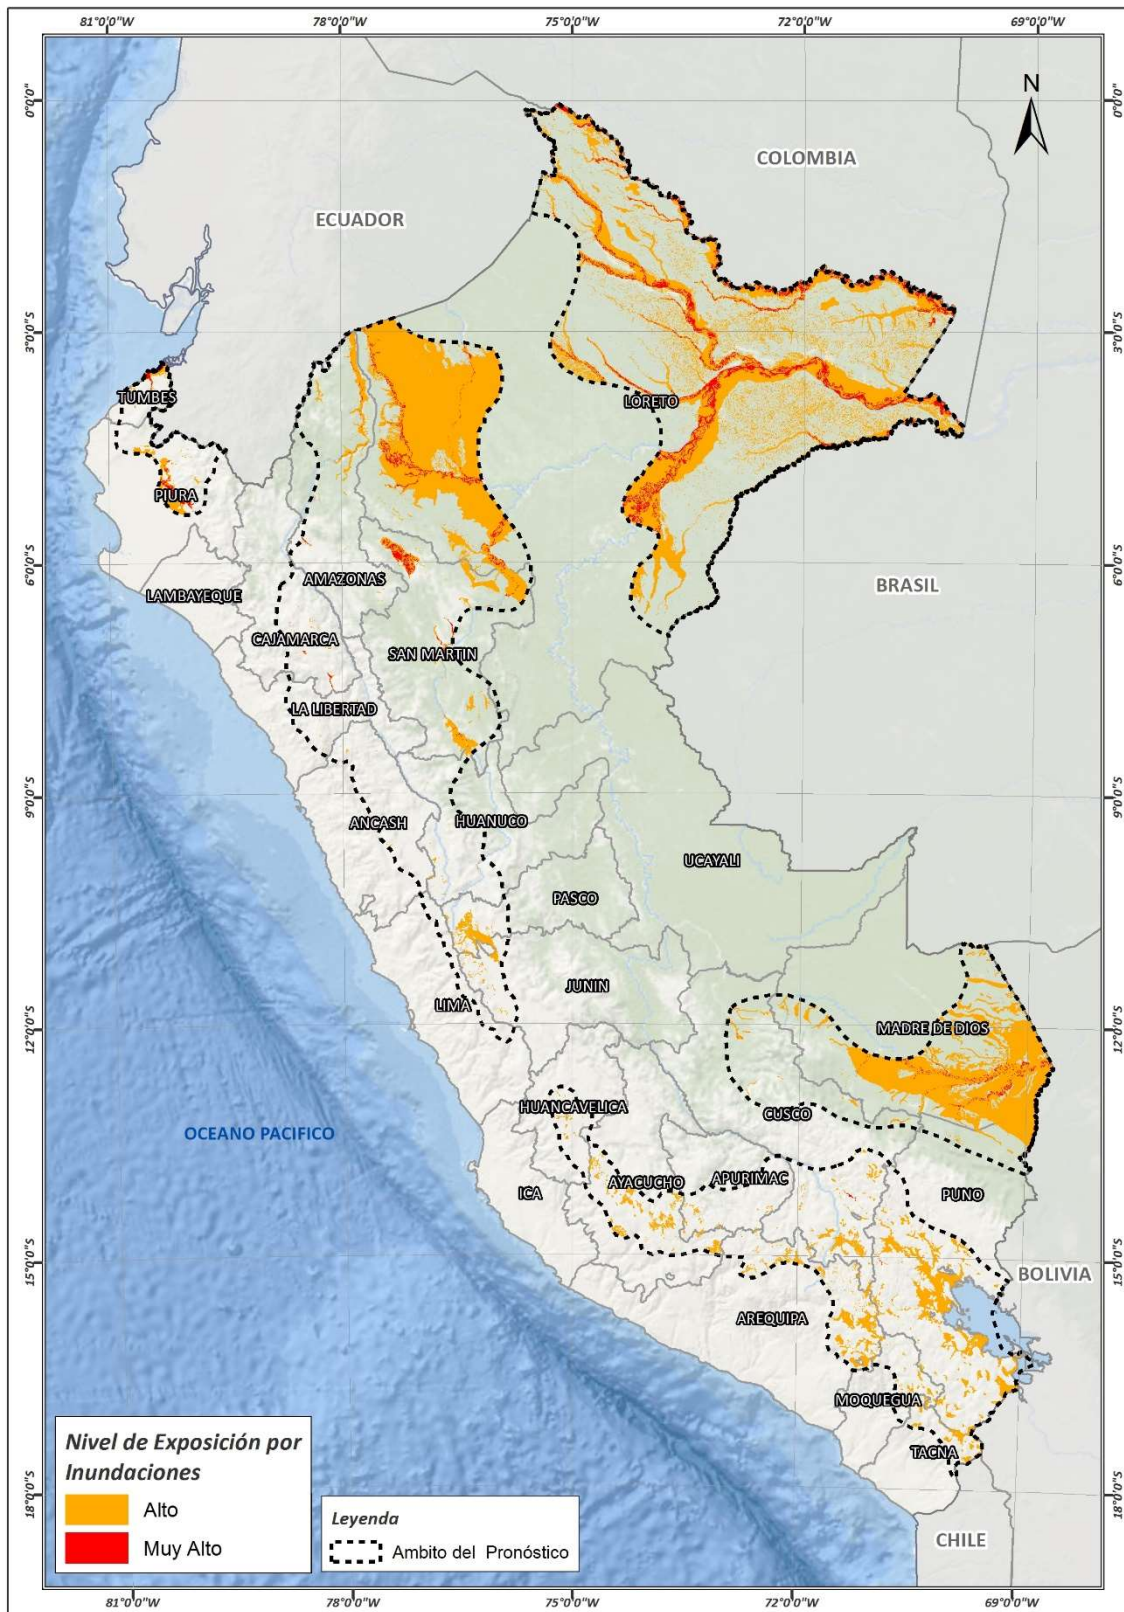

PROCEDIMIENTO

El SENAMHI en su pronóstico de precipitación diario para el 13.02.2019, anuncia lluvias de moderada a fuerte intensidad para la selva norte y sur. De manera similar, para la sierra norte, centro y sur se prevé lluvias de intensidades de moderada a fuerte. Mientras que, para la costa norte se espera lluvias localizadas de moderadas a fuertes, principalmente en los departamentos de Tumbes y Piura. Las regiones posiblemente afectadas son las siguientes: Tumbes, Piura, Cajamarca, Amazonas, La Libertad, Áncash, Lima, Junín, Pasco, Huánuco, Huancavelica, Ayacucho, Apurímac, Cusco, Puno, Arequipa, Moquegua, Tacna, Loreto, Madre de Dios y San Martín.

Finalmente, para la identificación de los ámbitos con mayor predisposición a la ocurrencia de estos eventos se ha tomado como base el Mapa de Susceptibilidad a Movimientos en Masa y el Mapa de Susceptibilidad a Inundaciones del 1º Escenario de Riesgos ante la Temporada de Lluvias 2017 – 2018, elaborado por el CENEPRED, misma que ha sido validada con el inventario de las ocurrencias de estos tipos de eventos.

¹ http://sigrid.cenepred.gob.pe/docs/PARA%20PUBLICAR/CENEPRED/EscenarioRiesgos_TemporadaLluvias_2017_2018.pdf

Figura N° 2: Mapa de exposición alta y muy alta por inundación

Fuente: CENEPRED, elaborado con información del SENAMHI e INGEMMET.

Figura N° 3: Mapa de exposición alta y muy alta por movimientos en masa

Fuente: Elaborado por CENEPRED, basado en la metodología del INGEMMET.

En base a las zonas de exposición alta y muy alta por inundación que se muestra en la figura N° 2, se han identificado como zonas probables a ser afectadas los distritos detallados en la Tabla N° 1: