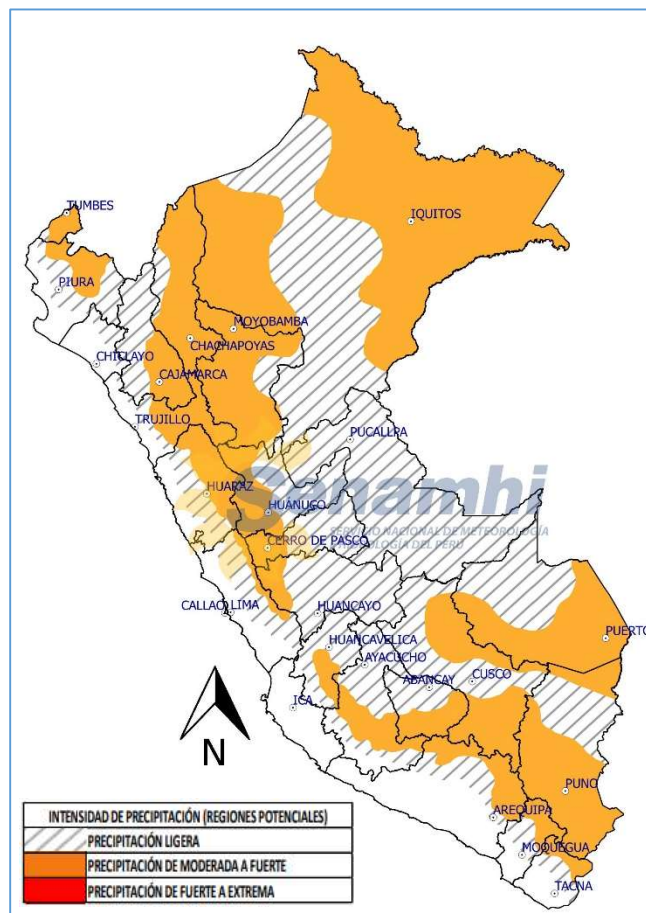

PROCEDIMIENTO

El SENAMHI en su pronóstico de precipitación diario para el 13.02.2019, anuncia lluvias de moderada a fuerte intensidad para la selva norte y sur. De manera similar, para la sierra norte, centro y sur se prevé lluvias de intensidades de moderada a fuerte. Mientras que, para la costa norte se espera lluvias localizadas de moderadas a fuertes, principalmente en los departamentos de Tumbes y Piura. Las regiones posiblemente afectadas son las siguientes: Tumbes, Piura, Cajamarca, Amazonas, La Libertad, Áncash, Lima, Junín, Pasco, Huánuco, Huancavelica, Ayacucho, Apurímac, Cusco, Puno, Arequipa, Moquegua, Tacna, Loreto, Madre de Dios y San Martín.

Figura N° 1: Pronostico de precipitaciones: 13.02.2019

Fuente: SENAMHI

Este comportamiento de las lluvias podría desencadenar la ocurrencia de inundaciones, así como deslizamientos, flujos de detritos (huaycos) u otro tipo de movimientos en masa, que traería consigo situaciones de riesgo a la población.

Finalmente, para la identificación de los ámbitos con mayor predisposición a la ocurrencia de estos eventos se ha tomado como base el Mapa de Susceptibilidad a Movimientos en Masa y el Mapa de Susceptibilidad a Inundaciones del 1º Escenario de Riesgos ante la Temporada de Lluvias 2017 – 2018, elaborado por el CENEPRED, misma que ha sido validada con el inventario de las ocurrencias de estos tipos de eventos.

¹ <http://sigrid.cenepred.gob.pe/docs/PARA%20PUBLICAR/CENEPRED/EscenarioRiesgos_TemporadaLluvias_2017_2018.pdf>