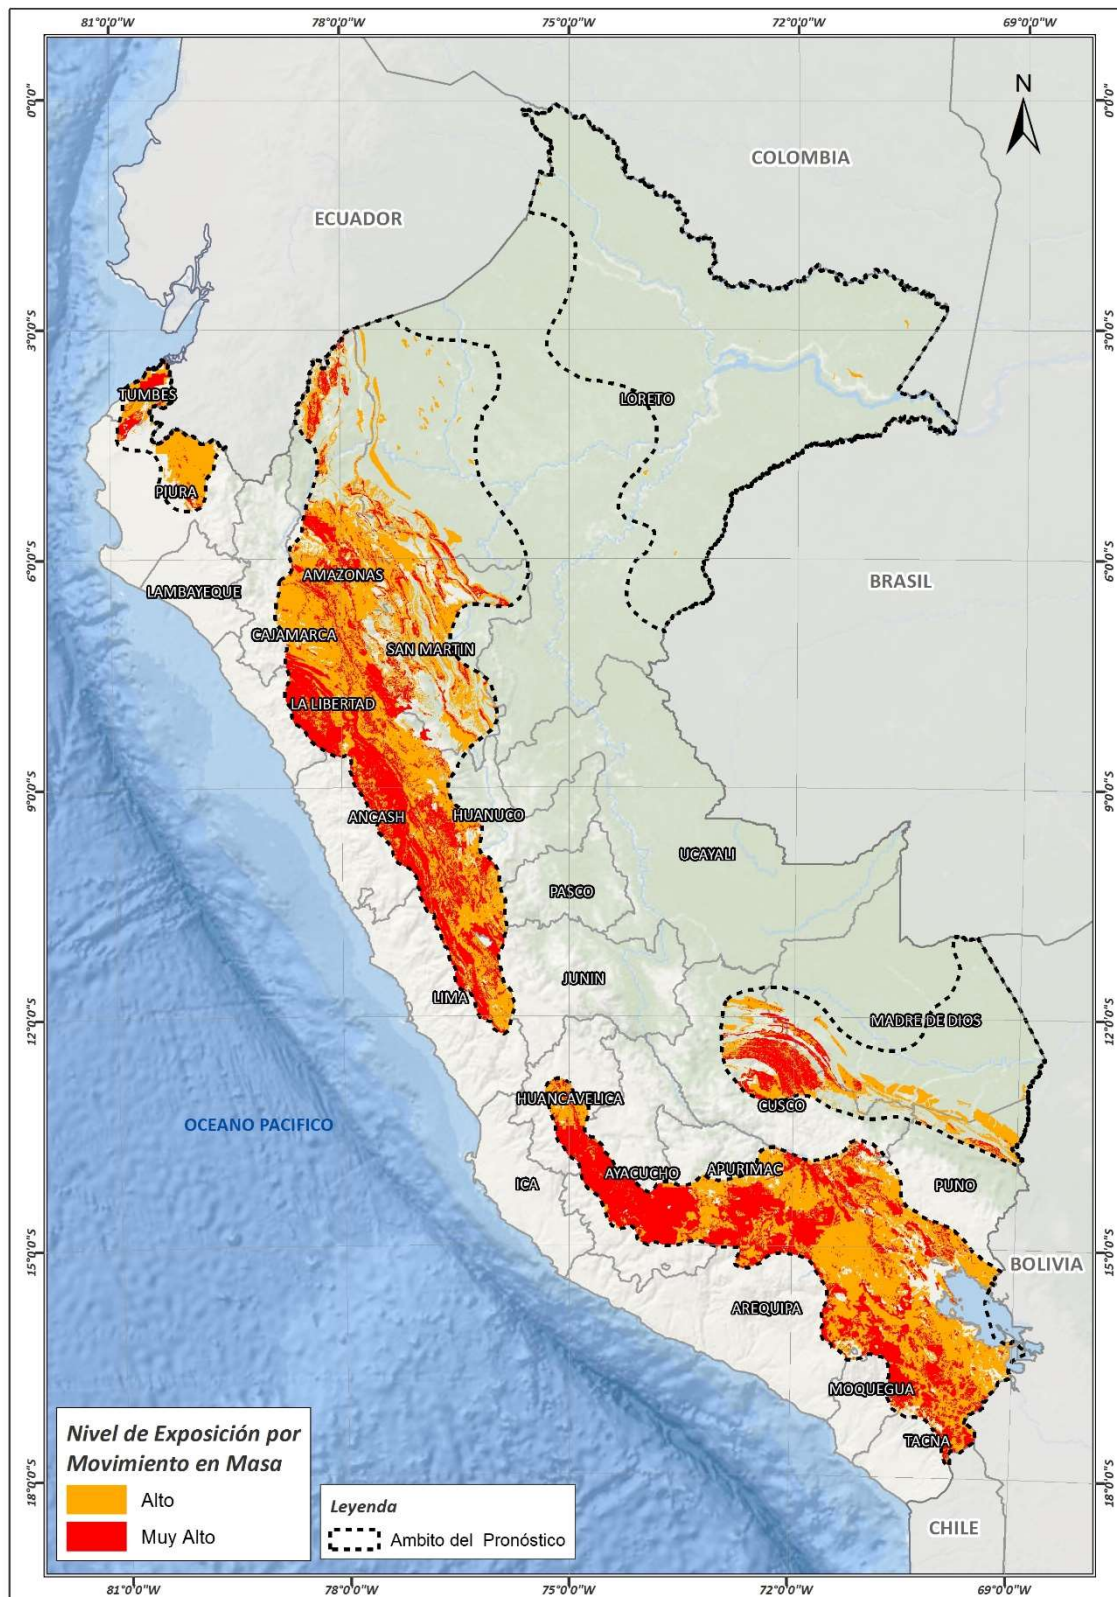

PROCEDIMIENTO

El SENAMHI en su pronóstico de precipitación diario para el 13.02.2019, anuncia lluvias de moderada a fuerte intensidad para la selva norte y sur. De manera similar, para la sierra norte, centro y sur se prevé lluvias de intensidades de moderada a fuerte. Mientras que, para la costa norte se espera lluvias localizadas de moderadas a fuertes, principalmente en los departamentos de Tumbes y Piura. Las regiones posiblemente afectadas son las siguientes: Tumbes, Piura, Cajamarca, Amazonas, La Libertad, Áncash, Lima, Junín, Pasco, Huánuco, Huancavelica, Ayacucho, Apurímac, Cusco, Puno, Arequipa, Moquegua, Tacna, Loreto, Madre de Dios y San Martín.

Finalmente, para la identificación de los ámbitos con mayor predisposición a la ocurrencia de estos eventos se ha tomado como base el Mapa de Susceptibilidad a Movimientos en Masa y el Mapa de Susceptibilidad a Inundaciones del 1º Escenario de Riesgos ante la Temporada de Lluvias 2017 – 2018, elaborado por el CENEPRED, misma que ha sido validada con el inventario de las ocurrencias de estos tipos de eventos.

¹ http://sigrid.cenepred.gob.pe/docs/PARA%20PUBLICAR/CENEPRED/EscenarioRiesgos_TemporadaLluvias_2017_2018.pdf

Figura N° 2: Mapa de exposición alta y muy alta por inundación

Fuente: CENEPRED, elaborado con información del SENAMHI e INGEMMET.

Figura N° 3: Mapa de exposición alta y muy alta por movimientos en masa

Fuente: Elaborado por CENEPRED, basado en la metodología del INGEMMET.

En base a las zonas de exposición alta y muy alta por inundación que se muestra en la figura N° 2, se han identificado como zonas probables a ser afectadas los distritos detallados en la Tabla N° 1: